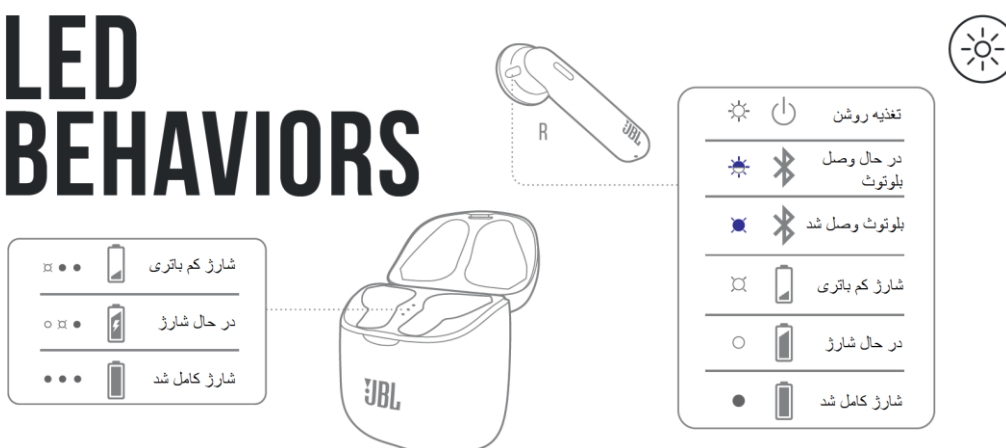

LED BEHAVIORS