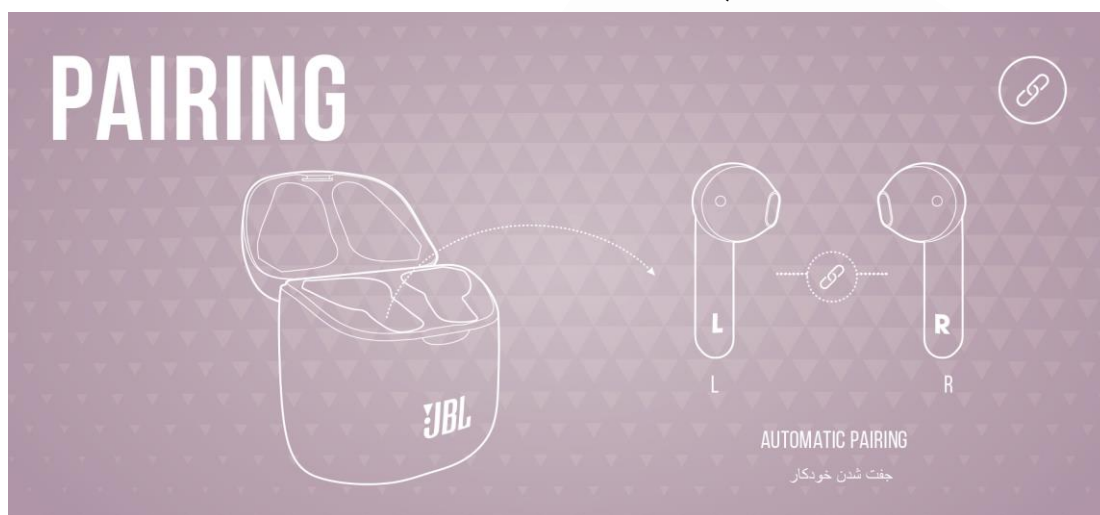

## POWER ON & CONNECT

ورود خودکار به حالت جفت شدن

برای اتصال "JBL TUNE220TWS" را انتخاب کنید

### جفت کردن (pairing)

بعد از بیرون آوردن هدفون راست و چپ، هدفونها به صورت خودکار با یکدیگر pair خواهند شد.