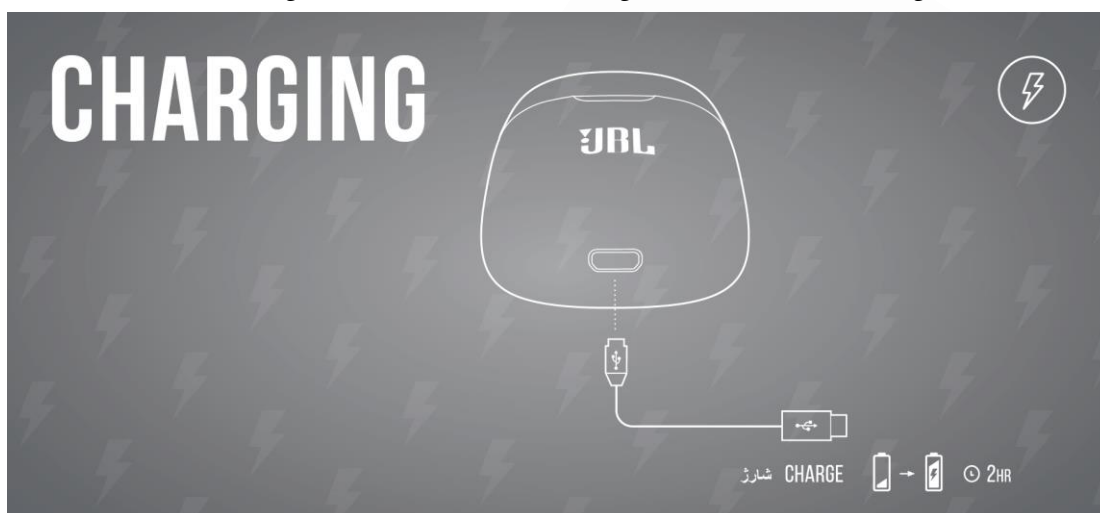

شارژ

جعبه شارژ را با کابل شارژ USB، به شارژر وصل کنید تا ظرف ۲ ساعت شارژ کامل شود