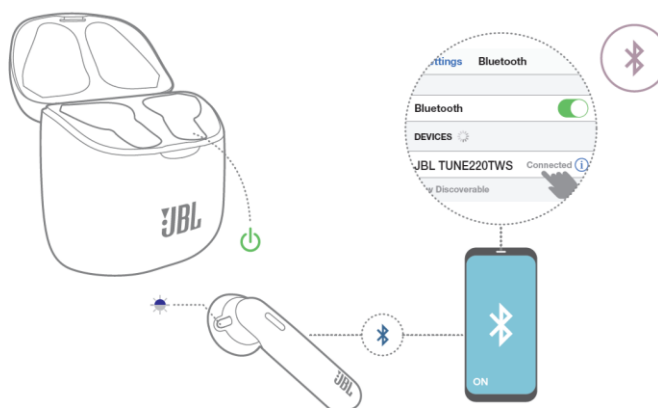

## اولین استفاده از هدفون

هدفونها را در جعبه شارژ قرار دهید

## روشن کردن و اتصال

هدفون سمت راست را خارج کنید . با گوشی موبایل از طریق بلوتوث به هدفون وصل شوید.

## POWER ON & CONNECT

ورود خودکار به حالت جفت شدن

برای اتصال "JBL TUNE220TWS" را انتخاب کنید